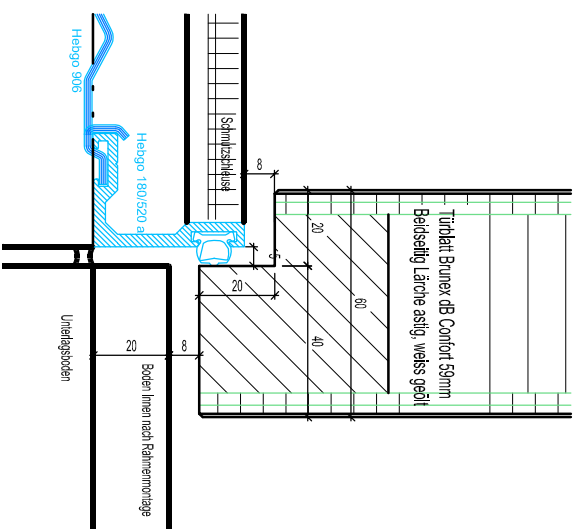

Wohnung C8, Musterwohnung

1 Stk. Band links

Mauerlichtmass	2110
Futter aufrecht	2105
	2082
Rahmen aufrecht	2105
	2035
Türe	2018
	2030
	2105
	2110

Türblatt Brunex dB Confort 59mm
Beidseitig Lärche astig, weiss geölt

Objekt: **Eingangstüren**
Überbauung Waldeck
7018 Films

Auftr.Nr.: 279
Pos.Nr.: 1
Met.: 1:16 / 1:2
Dat.: 23.04.2013
Rev.: 24.05.2013
gez.: ec

1040
1040
900
1040
1050

Futter quer 994
Tür 922
Rahmen quer 930
1040
1050