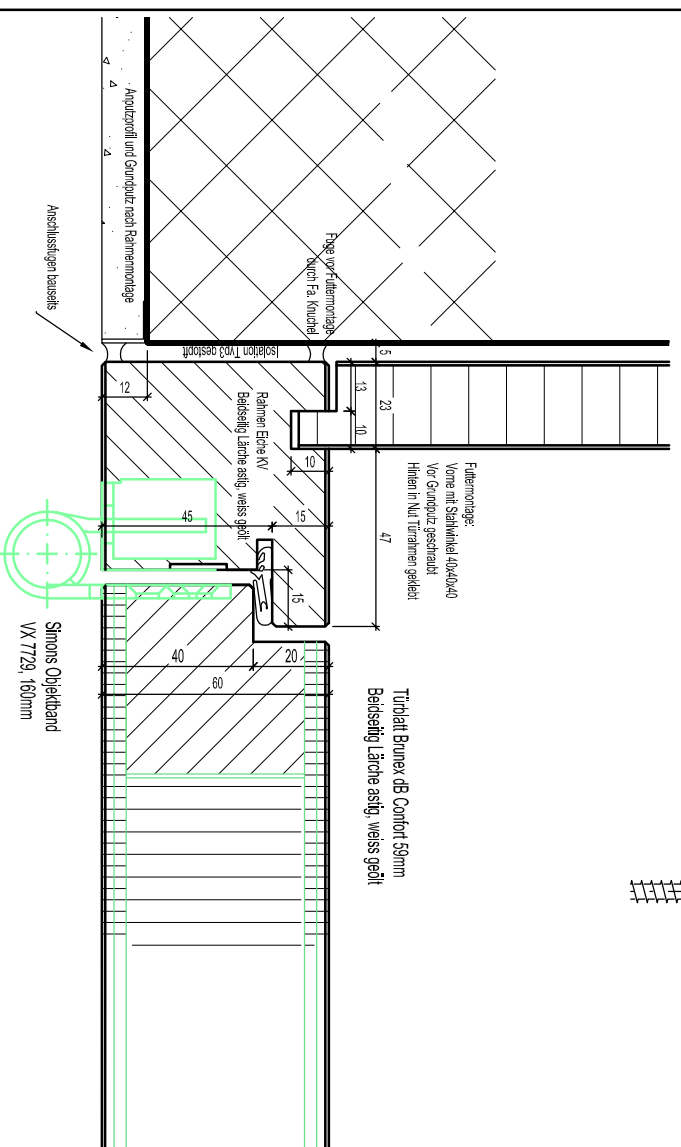

Wohnung C8, Musterwohnung

1 Stk. Band links

Mauerlichtmass	2110
Futter aufrecht	2105
	2082
Rahmen aufrecht	2105
	2035
Türe	2018
	2030
	2105
	2110

Türblatt Brunex dB Confort 59mm
Beidseitig Lärche astig, weiss geölt

Objekt: **Eingangstüren**
Überbauung Waldeck
7018 Films

Auftr.Nr.: 279
Pos.Nr.: 1
Met.: 1:16 / 1:2
Dat.: 23.04.2013
Rev.: 24.05.2013
gez.: ec

1040
1040
900
1040
1050

Futter quer 994
Tür 922
Rahmen quer 930
1040
1050

Futtertiefe
378
Futtertiefe

290
262
1496
1500
1000
461
461
319
260

Mauerlichtmass 1050
Boden innen nach Rahmeneinlage

Anstufung:
Tür Brunex dBConfort, Beidseitig Lärche astig 1,4mm furniert
Rahmen Eiche /KV, Beidseitig Lärche astig 1,4mm furniert
Alles 2x geölt, Complex Hartlachs, weiss, Muster 0404-13-2