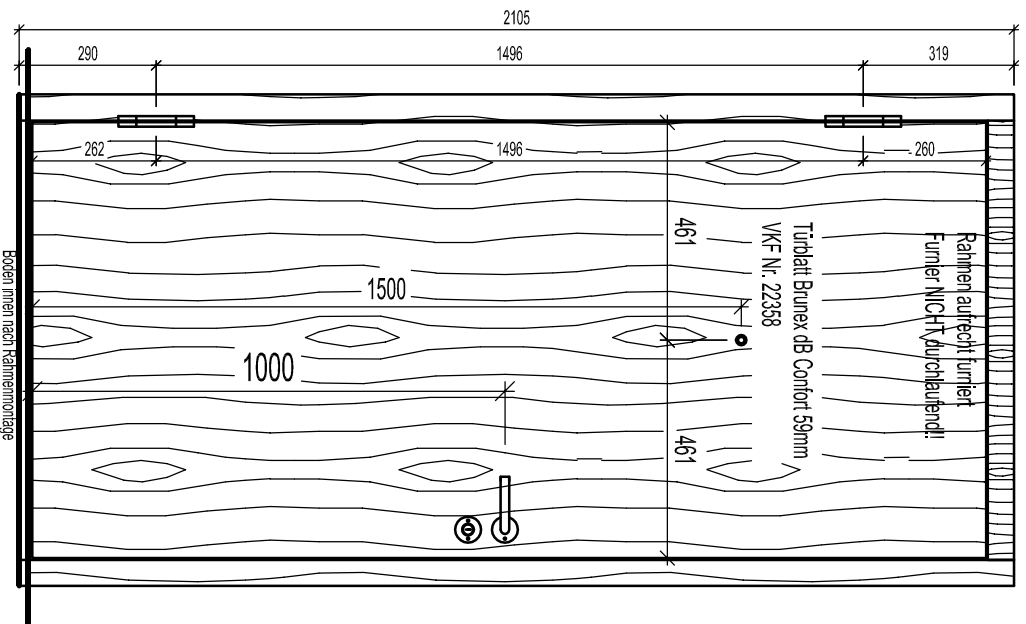

Wohnung C8, Musterwohnung

1 Stk. Band links

Mauerlichtmass	2110
Futter aufrecht	2105
	2082
Rahmen aufrecht	2105
	2035
Türe	2018
	2030
	2105
	2110

Türblatt Brunex dB Confort 59mm
Beidseitig Lärche astig, weiss geölt

Objekt: **Eingangstüren**
Überbauung Waldeck
7018 Films

Auftr.Nr.: 279
Pos.Nr.: 1
Met.: 1:16 / 1:2
Dat.: 23.04.2013
Rev.: 24.05.2013
gez.: ec

1040
1040
900
1040
1050

Futter quer 994
Tür 922
Rahmen quer 930
1040
1050

Futtertiefe
378
Futtertiefe

290
262
1496
1500
1000
461
461
319
260

Mauerlichtmass 1050
Boden innen nach Rahmeneinlage

Anstufung:
Tür Brunex dBConfort, Beidseitig Lärche astig 1,4mm furniert
Rahmen Eiche /KV, Beidseitig Lärche astig 1,4mm furniert
Alles 2x geölt, Complex Hartlachs, weiss, Muster 0404-13-2