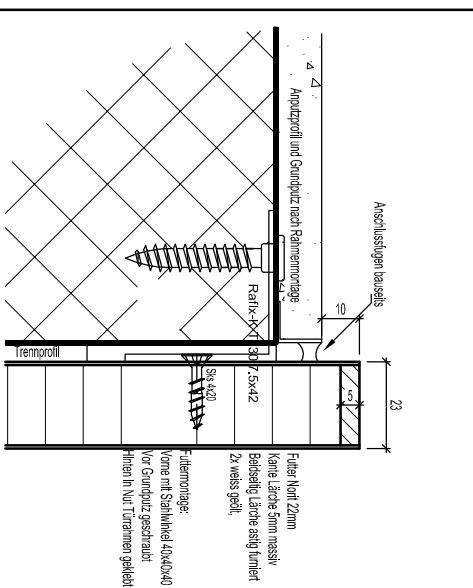

Wohnung C8, Musterwohnung

1 Stk. Band links

Mauerlichtmass	2110
Futter aufrecht	2105
	2082
Rahmen aufrecht	2105
	2035
Türe	2018
	2030
	2105
	2110

Türblatt Brunex dB Confort 59mm
Beidseitig Lärche astig, weiss geölt

Objekt: **Eingangstüren**
Überbauung Waldeck
7018 Films

Auftr.Nr.: 279
Pos.Nr.: 1
Met.: 1:16 / 1:2
Dat.: 23.04.2013
Rev.: 24.05.2013
gez.: ec

1040
1040
900
1040
1050

Futter quer 994
Tür 922
Rahmen quer 930
1040
1050

Futtertiefe
378
Futtertiefe

290
262
1496
1500
1000
461
461
319
260

Mauerlichtmass 1050
Boden innen nach Rahmeneinlage

Anstufung:
Tür Brunex dBConfort, Beidseitig Lärche astig 1,4mm furniert
Rahmen Eiche /KV, Beidseitig Lärche astig 1,4mm furniert
Alles 2x geölt, Complex Hartlachs, weiss, Muster 0404-13-2