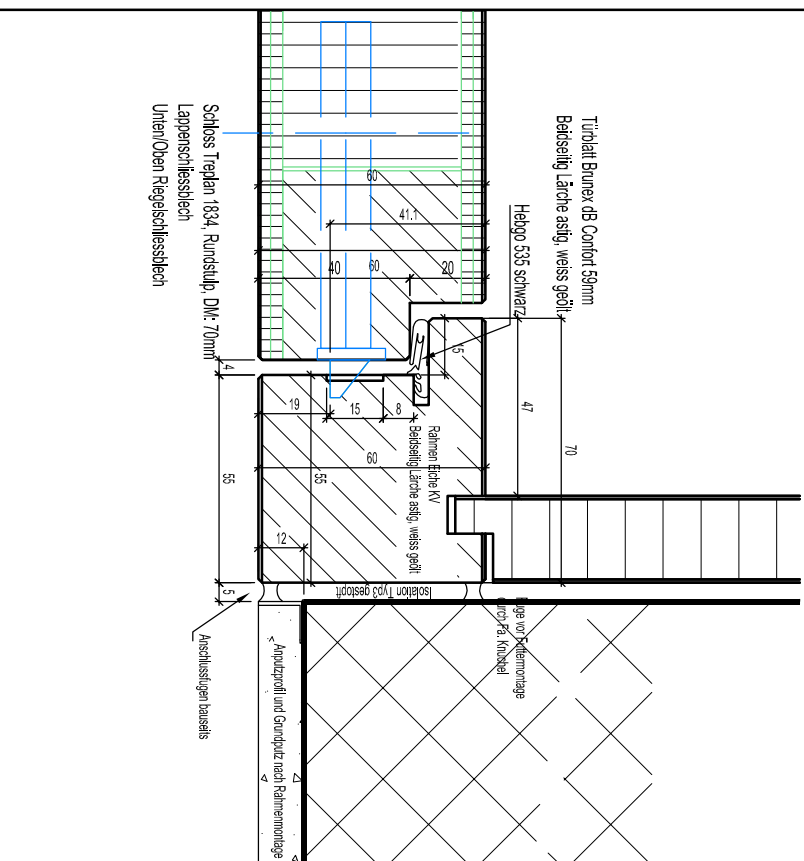

Wohnung C8, Musterwohnung

1 Stk. Band links

Mauerlichtmass	2110
Futter aufrecht	2105
	2082
Rahmen aufrecht	2105
	2035
Türe	2018
	2030
	2105
	2110

Türblatt Brunex dB Confort 59mm
Beidseitig Lärche astig, weiss geölt

Objekt: **Eingangstüren**
Überbauung Waldeck
7018 Films

Auftr.Nr.: 279
Pos.Nr.: 1
Met.: 1:16 / 1:2
Dat.: 23.04.2013
Rev.: 24.05.2013
gez.: ec

1040
1040
900
1040
1050

Futter quer 994
Tür 922
Rahmen quer 930
1040
1050

Futtertiefe
378
Futtertiefe

290
262
1496
1500
1000
461
461
319
260

Mauerlichtmass 1050
Boden innen nach Rahmeneinlage

Anstufung:
Tür Brunex dBConfort, Beidseitig Lärche astig 1,4mm furniert
Rahmen Eiche /KV, Beidseitig Lärche astig 1,4mm furniert
Alles 2x geölt, Complex Hartlachs, weiss, Muster 0404-13-2