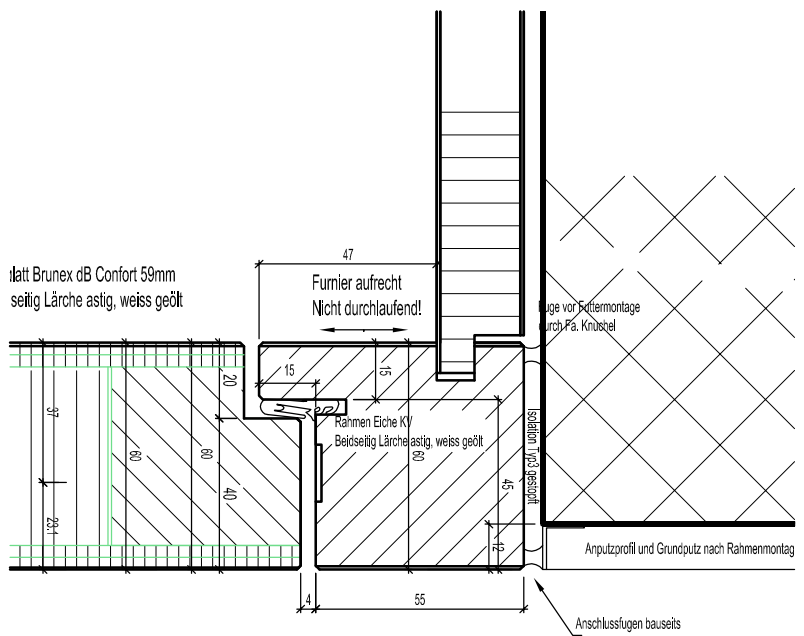

Wohnung C8, Musterwohnung

1 Stk. Band links

Mauerlichtmass	2110
Futter aufrecht	2105
	2082
Rahmen aufrecht	2105
	2035
Türe	2018
	2030
	2105
	2110

Türblatt Brunex dB Confort 59mm
Beidseitig Lärche astig, weiss geölt

Objekt: **Eingangstüren**
Überbauung Waldeck
7018 Films

Auftr.Nr.: 279
Pos.Nr.: 1
Met.: 1:16 / 1:2
Dat.: 23.04.2013
Rev.: 24.05.2013
gez.: ec

1040
1040
900
1040
1050

Futter quer 994
Tür 922
Rahmen quer 930
1040
1050

Futtertiefe
378
Futtertiefe

290
262
1496
1500
1000
461
461
319
260

Mauerlichtmass 1050
Boden innen nach Rahmeneinlage

Anstufung:
Tür Brunex dBConfort, Beidseitig Lärche astig 1,4mm furniert
Rahmen Eiche /KV, Beidseitig Lärche astig 1,4mm furniert
Alles 2x geölt, Complex Hartlachs, weiss, Muster 0404-13-2