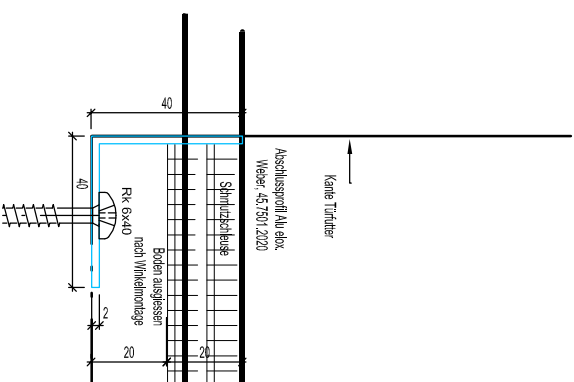

Wohnung C8, Musterwohnung

1 Stk. Band links

Mauerlichtmass	2110
Futter aufrecht	2105
	2082
Rahmen aufrecht	2105
	2035
Türe	2018
	2030
	2105
	2110

Türblatt Brunex dB Confort 59mm
Beidseitig Lärche astig, weiss geölt

Gut zur Ausführung
bezüglich Gestaltung - Anordnung - Masse
Datum:
Unterschrift:

mircha
der schreiner aus chur

Felsenaustrasse 23b
Tel. 081/284 38 79

7000 Chur
Fax. 081/ 284 78 96

Kunde: **Luan AG**
Industriestrasse 19
7000 Chur

Objekt: **Eingangstüren**
Überbauung Waldeck
7018 Films

Auftr.Nr.: 279
Pos.Nr.: 1
Met.: 1:16 / 1:2
Dat.: 23.04.2013
Rev.: 24.05.2013
gez.: ec

1040
1040
900
1040
1050

Futter quer 994
Tür 922
Rahmen quer 930
1040
1050